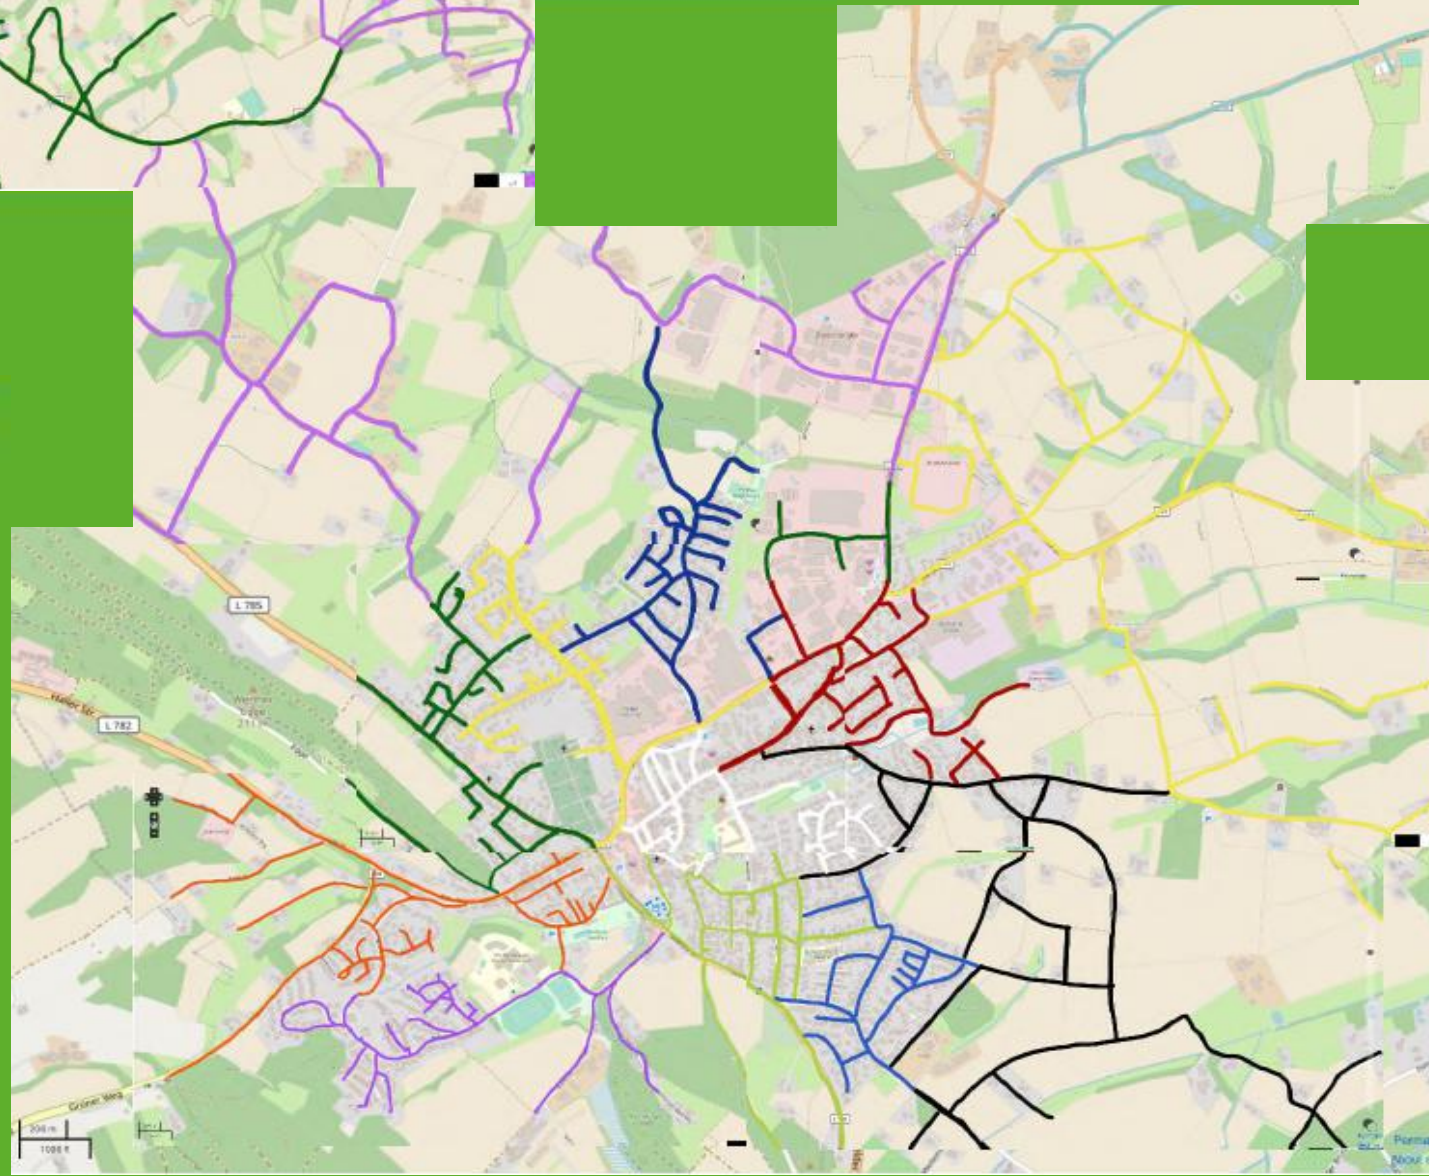

# Wahlkreise Werther

- |     |               |              |
|-----|---------------|--------------|
| 1.  | Innenstad     | Heinz-Peter  |
| 2.  | Speckfeld     | Walter       |
| 3.  | Nordstraße    | Thomas       |
| 4.  | Kök           | Hans Werner  |
| 5.  | Meyerfeld     | Anne-Kathrin |
| 6.  | Wertherberg   | Marlene      |
| 7.  | Wellenpöhlen  | Thorsten     |
| 8.  | Flachskamp    | Louisa       |
| 9.  | Schwarz.Weg   | Jenny        |
| 10. | Ziegelstraße  | Uli          |
| 11. | Kerkenbrock   | Rainer       |
| 12. | Häger Str.    | Karin        |
| 13. | Langenh. Str. | Maha         |
| 14. | Theenh. Str.  | Dominic      |

# Wahlkreise Werther

1 Innenstadt	Heinz-Peter
2 Speckfeld	Walter
3 Nordstraße	Thomas
4 Kök	Hans Werner
5 Meyerfeld	Anne-Kathrin
6 Wertherberg	Marlene
7 Wellenpöhlen	Thorsten
8 Flachskamp	Louisa
9 Schwarz. Weg	Jenny
10 Ziegelstraße	Uli
11 Kerkenbrock	Rainer
12 Häger Str.	Karin
13 Langenh. Str.	Maha
14 Theenh. Str.	Dominic